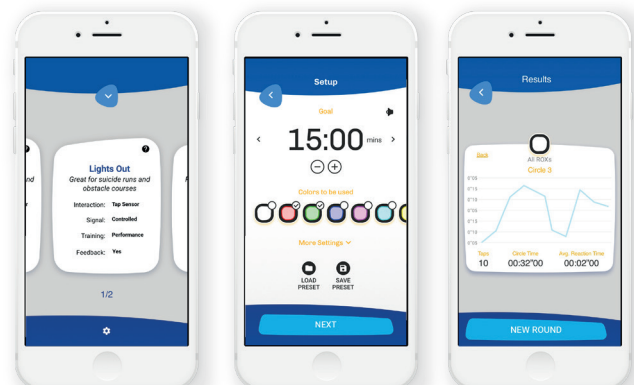

Kontakt os for mere info på tlf. 97 51 07 17