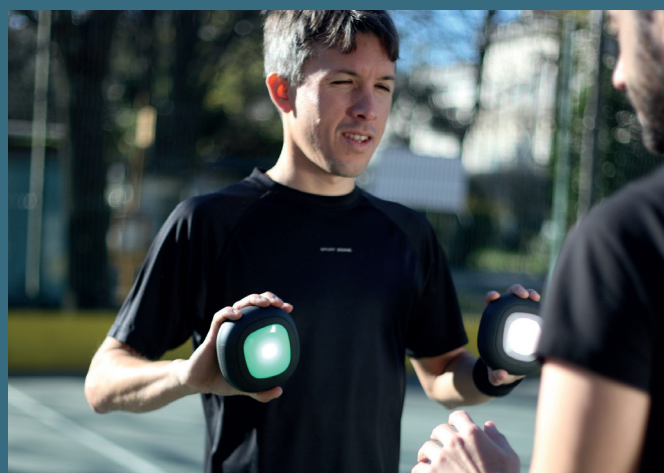

REAKTIONSSTEN

Enhver form for træning med Reaktionssten er mere intensiv, mere udfordrende og mere spændende.

Systemet bruges i alle former for idrætsgrene hvor koordinations-, konditions-, og reaktionstræning indgår.

Systemet består af 6 trådløse lamper, som hver især kan lyse i 6 forskellige farver, en trådløs opladningsstation og en opladningskuffert. Alle lamperne lades op, når de ligger i kufferten og ikke er i brug.

Reaktionsstenene kan justeres i hvilket tempo de skal reagere og derfor er de ideelle til alle former for træning og fysisk aktivitet. Et interaktivt træningsredskab, der med lyd og lys reagerer på dine berøringer og bevægelser.

Et unikt og intelligent redskab til fitnesscentre, idrætsforeninger og til ældreplejen, som kan bruges igen og igen - og der er ikke en træningssession som er ens.

Via appen giver vi adgang til over 100 træningsøvelser, som både kan bruges til individuel træning og til træning i grupper.