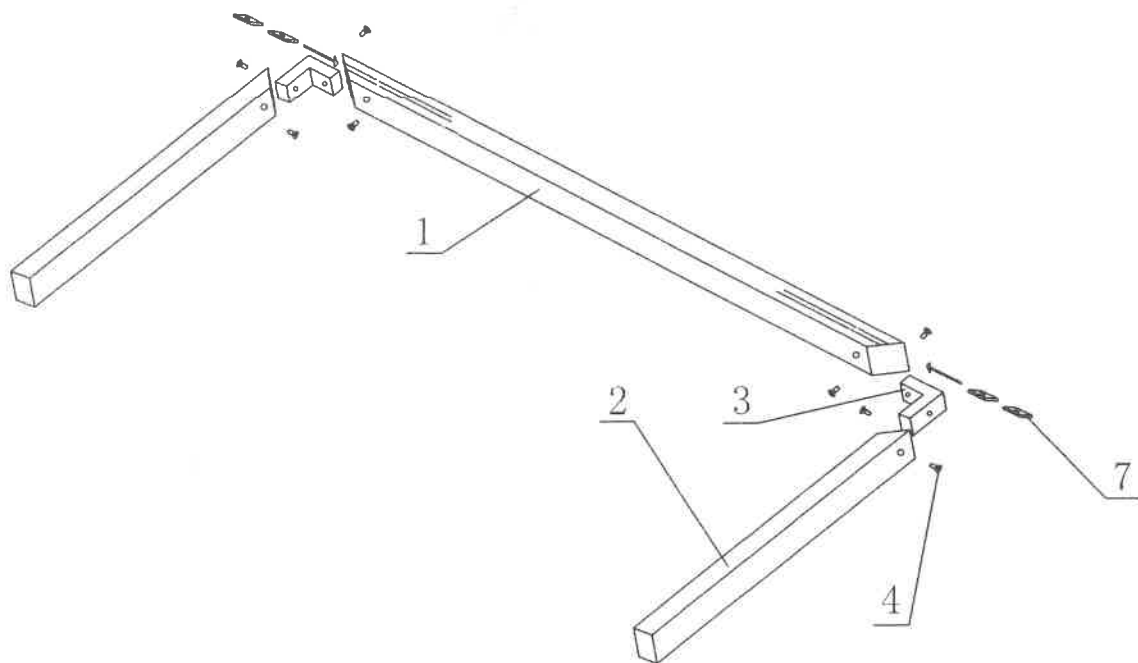

Samlevejledning Alu mål

- 1 ⇒ Alu overligger 1 st.
- 2 ⇒ Alu sidestolper 2 st.
- 3 ⇒ Alu samling 2 st.
- 4 ⇒ " " Skruer til samling af ramme 8 st.
- 5 ⇒ " " Skruer til samling af netbøjler/slæ besko 16 st.
- 6 ⇒ " " Spændeskiver 16 st
- 7 ⇒ " " Netkroge 27 st.
- 8 ⇒ " " Slædemøtrik 16 st.
- 9 ⇒ " " Skruer til samling 2 st
- 10 ⇒ " " Spændeskiver 2 st
- 11 ⇒ " " Skruer til samling 2 st

①